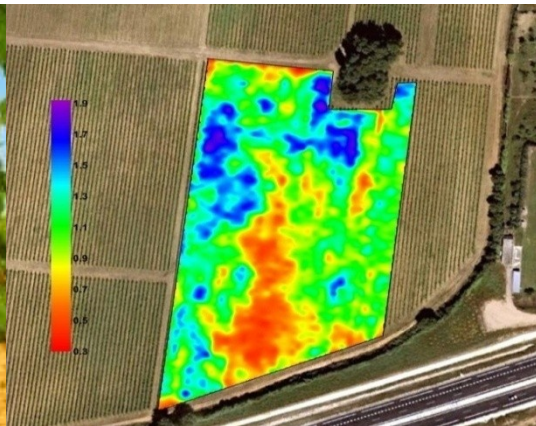

Tecnología para la Agricultura y el Medio Ambiente