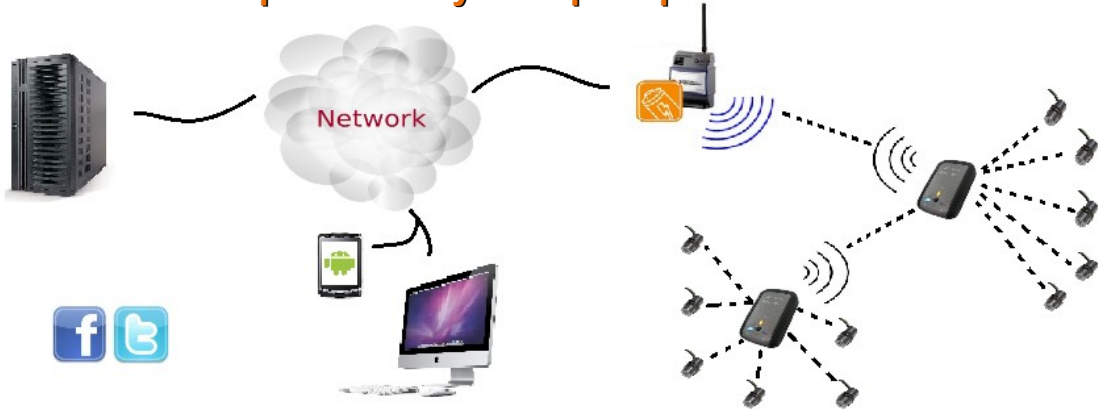

# SF-MONITOR SYSTEM

## Control - Comunicación - Monitorización

**SF-MONITOR SYSTEM** es un **SERVICIO WEB ECONOMICO** y personalizado, para cualquier necesidad de monitorización a tiempo real de cualquier parámetro y cualquier proceso.

**SF2 LOGGER-** captura de datos y gestión de redes por radio de sensores que registra, gestiona y comunica la información vía INTERNET- MOVIL-GSM-SMS.

**Satélites Radio SF-Bee** son nodos RF de bajo consumo con entradas/salidas digitales/análogas capaces de comunicar información vía Radio al SF2.